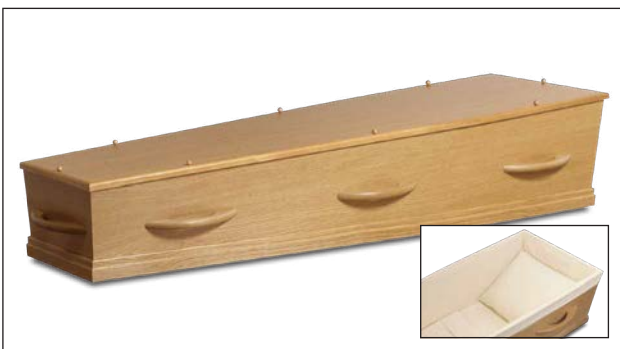

Presentatie rouwauto's

Model 1-20 WHC8 (houtdecor, gespoten wit)

Model 1-40 HC8 (ecoboard, natuur kersen)

Model 1-47 HC8 (ecoboard, natuur kersen)

Model 1-60 HC8 Naturel (ecoboard)

Model 1-80 HC8 (ecoboard, natuur eiken)