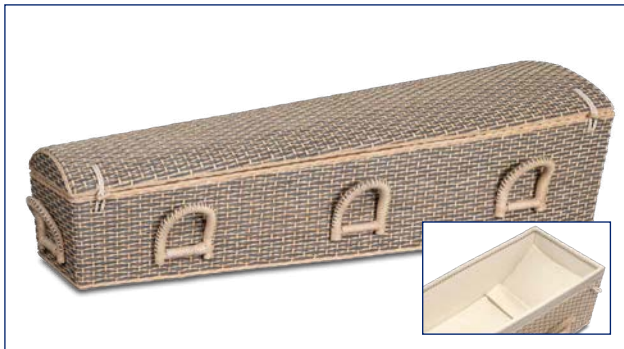

Model UB07 Pitriet grijs (gevlochten pitriet)