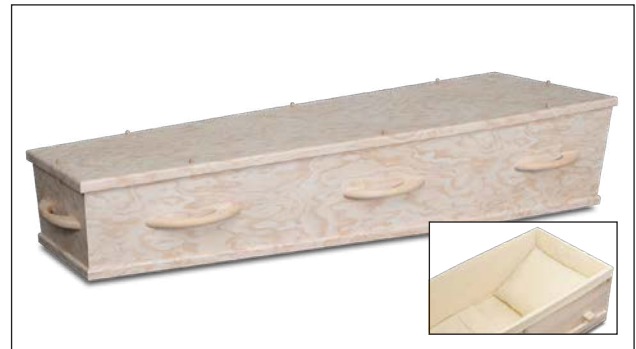

Presentatie rouwauto's

Model 1-20 WHC8 (houtdecor, gespoten wit)

Model 1-40 HC8 (ecoboard, natuur kersen)

Model 1-47 HC8 (ecoboard, natuur kersen)

Model 1-60 HC8 Naturel (ecoboard)

Model 1-80 HC8 (ecoboard, natuur eiken)