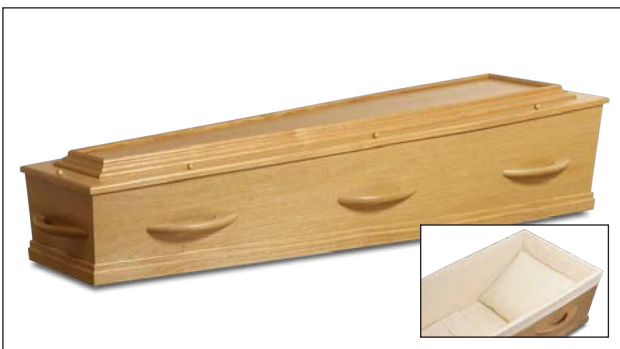

Model 1-87 HC8 (ecoboard, natuur eiken)