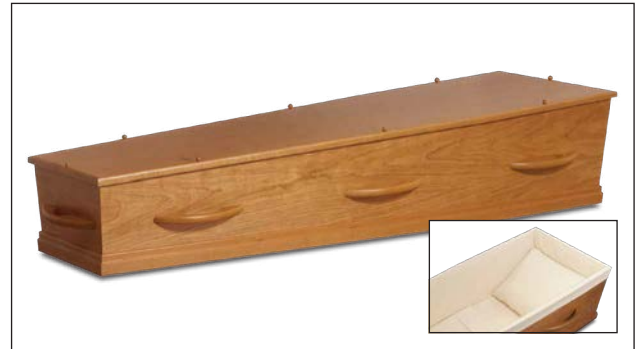

Presentatie rouwauto's

Model 1-20 WHC8 (houtdecor, gespoten wit)

Model 1-40 HC8 (ecoboard, natuur kersen)

Model 1-47 HC8 (ecoboard, natuur kersen)

Model 1-60 HC8 Naturel (ecoboard)

Model 1-80 HC8 (ecoboard, natuur eiken)