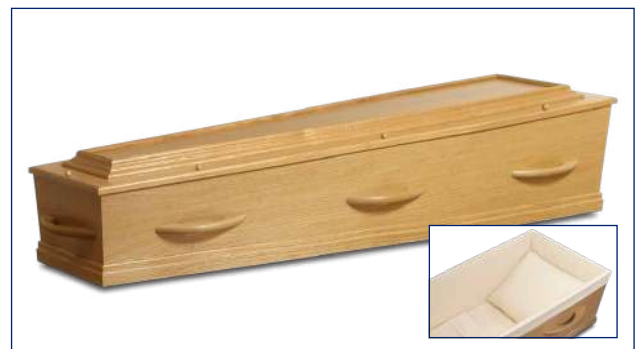

Presentatie rouwauto's

Model 1-40 HC8 (ecoboard, natuur kersen)

Model 1-47 HC8 (ecoboard, natuur kersen)

Model 1-60 HC8 Naturel (ecoboard)

Model 1-60 HC8 Wit (ecoboard)

Model 1-80 HC8 (ecoboard, natuur eiken)