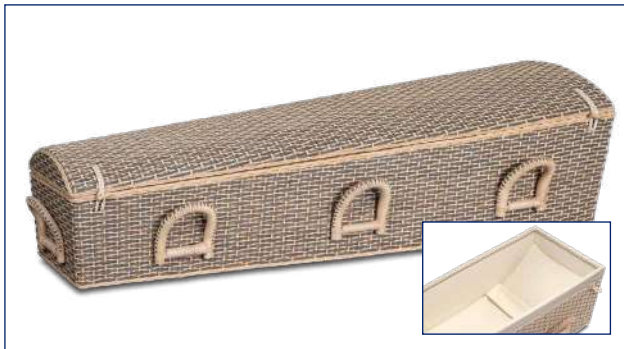

Model UB07 Pitriet grijs (gevlochten pitriet)